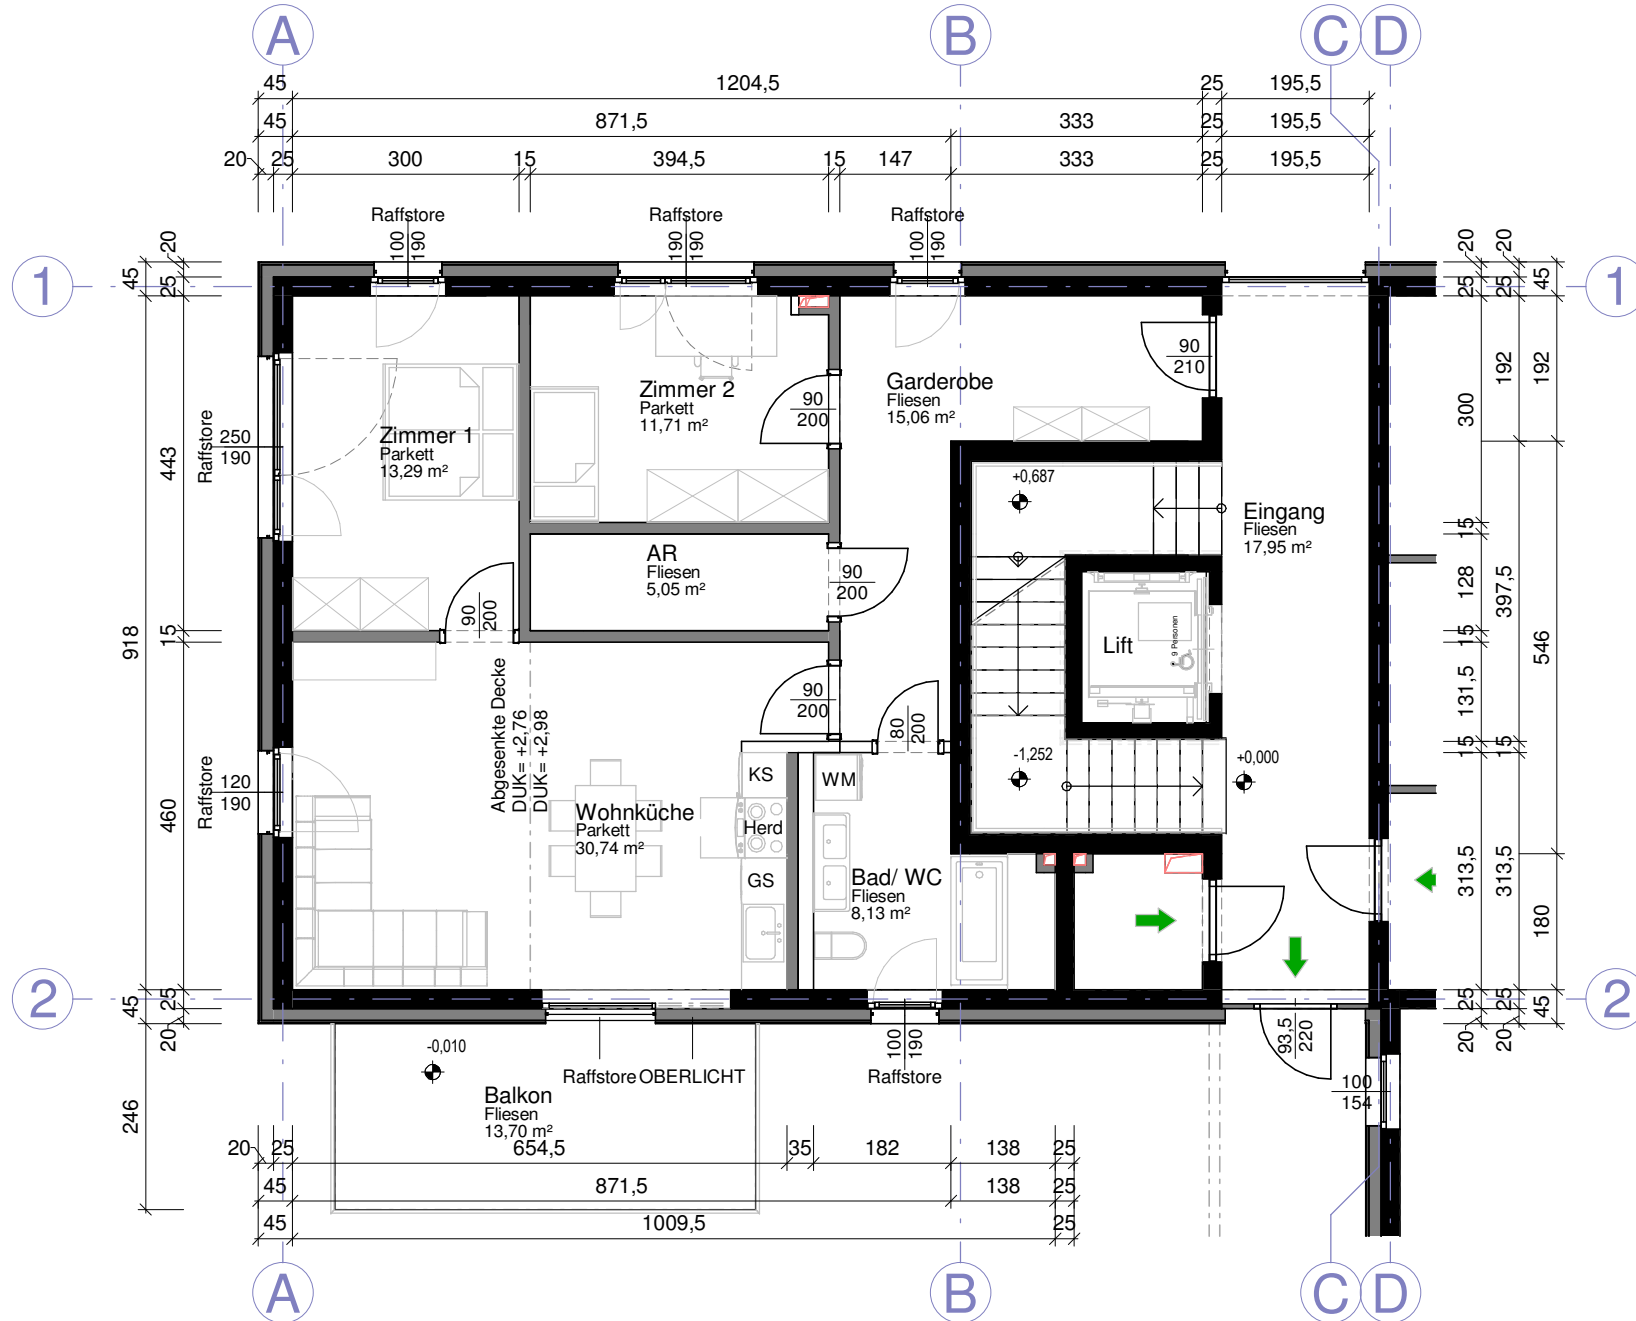

GRUNDRISS EG TOP 1

M 1 : 100

TOP 1	
Name	Fläche
Zimmer 1	13,29 m ²
Zimmer 2	11,71 m ²
AR	5,05 m ²
Wohnküche	30,74 m ²
Bad/ WC	8,13 m ²
Garderobe	15,06 m ²
Balkon	13,70 m ²
Gesamt: 7	97,68 m²