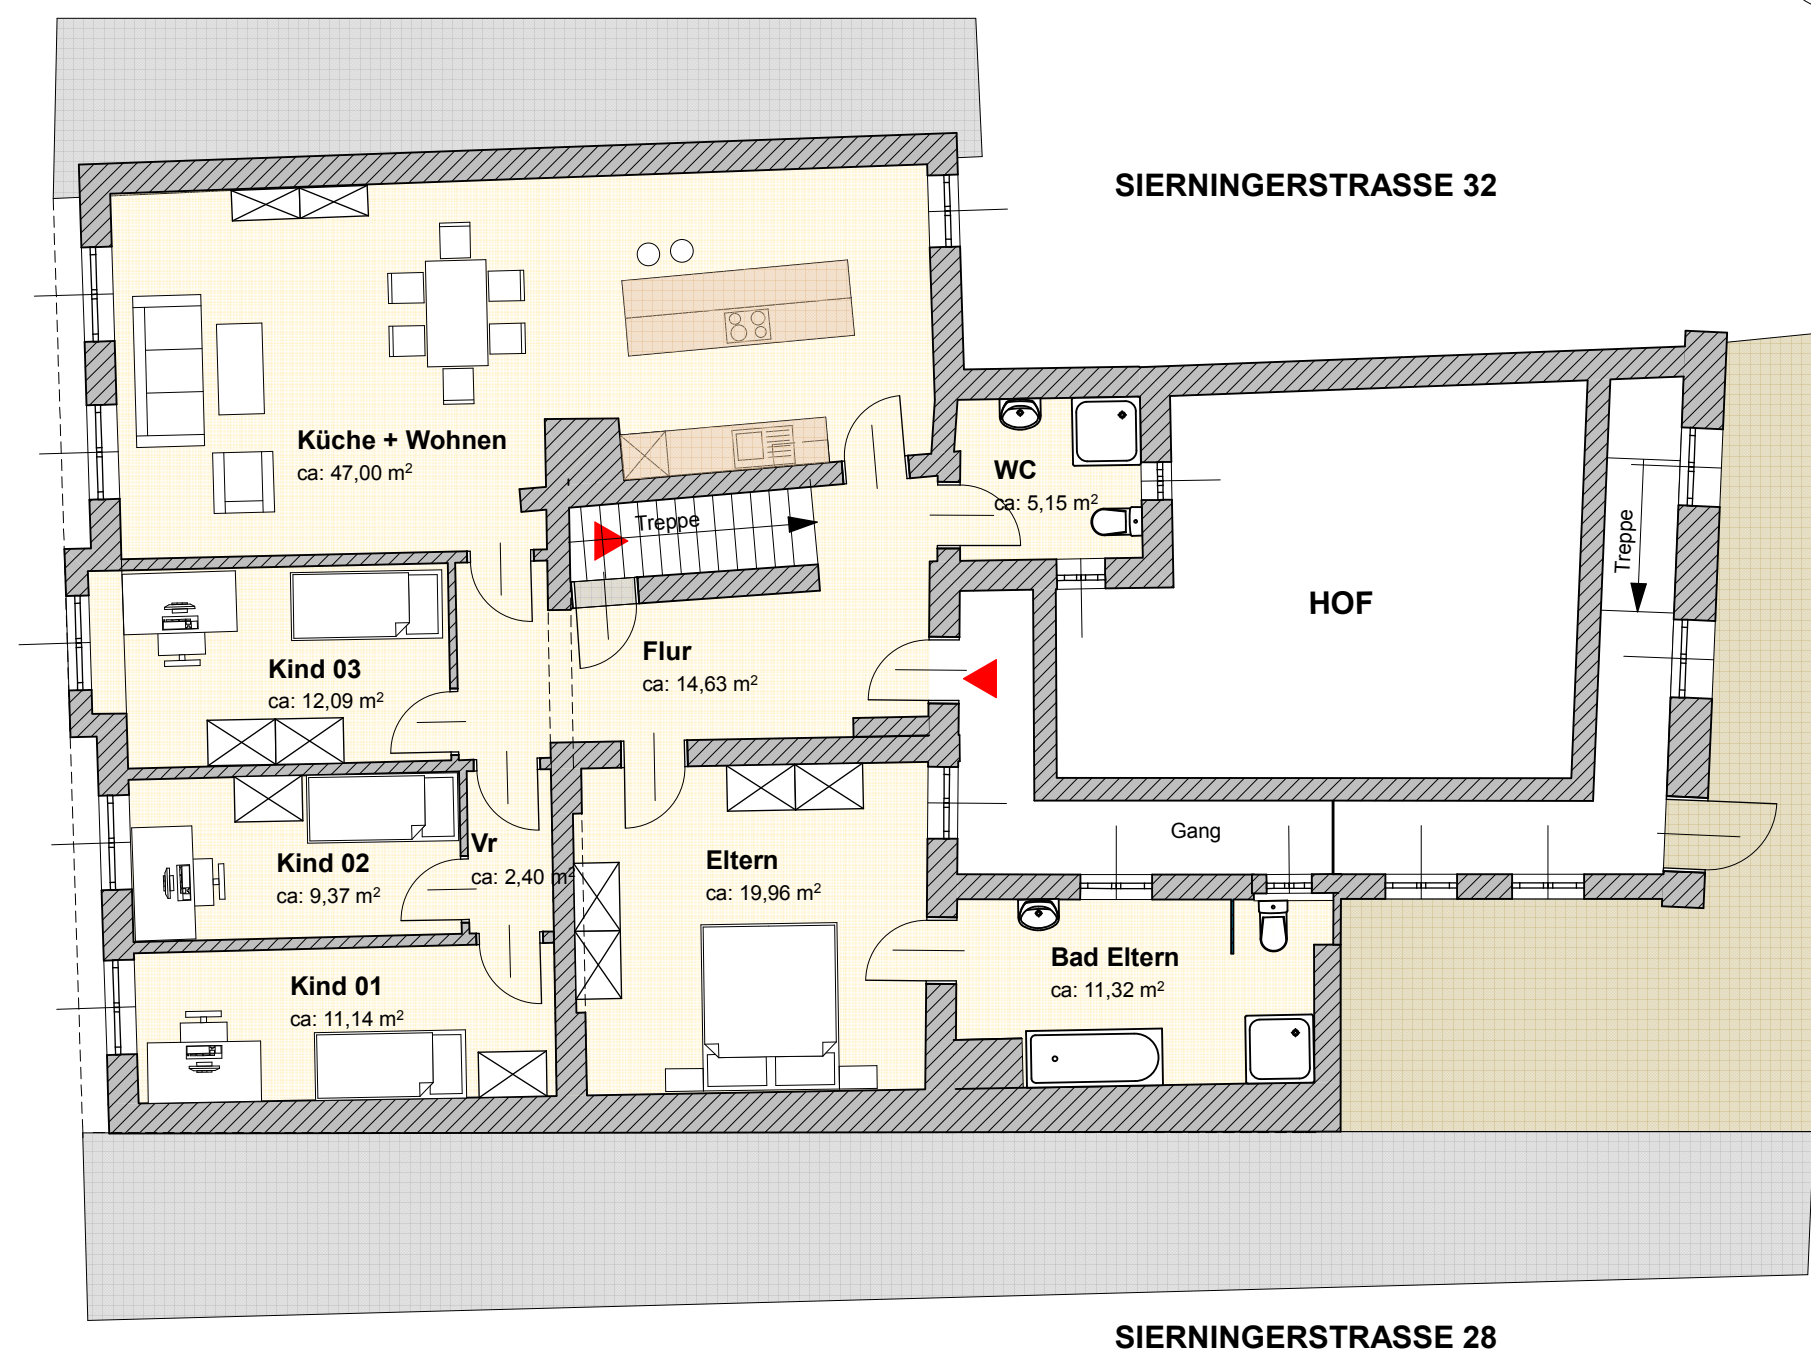

SIERNINGERSTRASSE

SIERNINGER STRASSE 30
4400 STEYR

1.OBERGESCHOSS

VARIANTE - F

GRUNDRISS

BESTANDSPLAN

M 1:100

28/04/2020