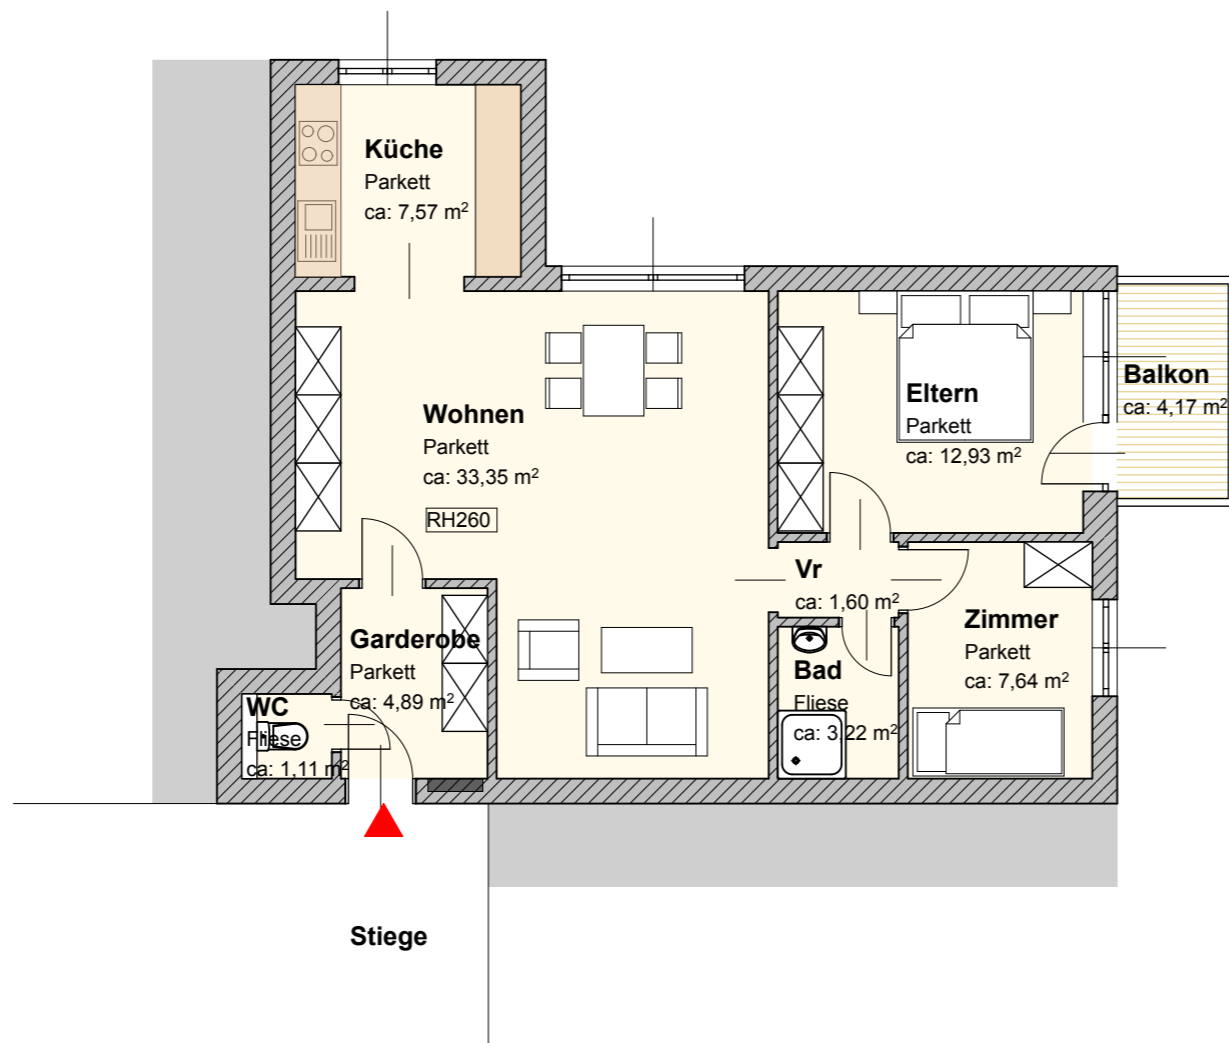

NEUSCHÖNAUER HAUPTSTRASSE

NEUSCHÖNAUER HAUPTSTRASSE 30A
4400 STEYR

1.OBERGESCHOSS

TOP 09

GRUNDRISS

BESTANDSPLAN

M 1:100

03/03/2020