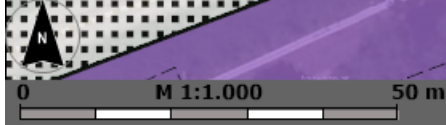

Maßstab 1:1000
Mittelpunkt: 82299; 323295
links unten: 82189; 323209
rechts oben: 82428; 323381

Quellen © DORIS, BEV
Koordinatensystem Gauß-Krüger M31
Verwendung:
Bearbeiter:
Karte erstellt am: 22.05.2018
Flächenwidmungsplan

Digitales Oberösterreichisches
Raum-Informationssystem [DORIS]
A-4021 Linz, Bahnhofplatz 1
Tel.+43 732-7720-12805
Fax.+43 732-7720-212888
<http://doris.ooe.gv.at>