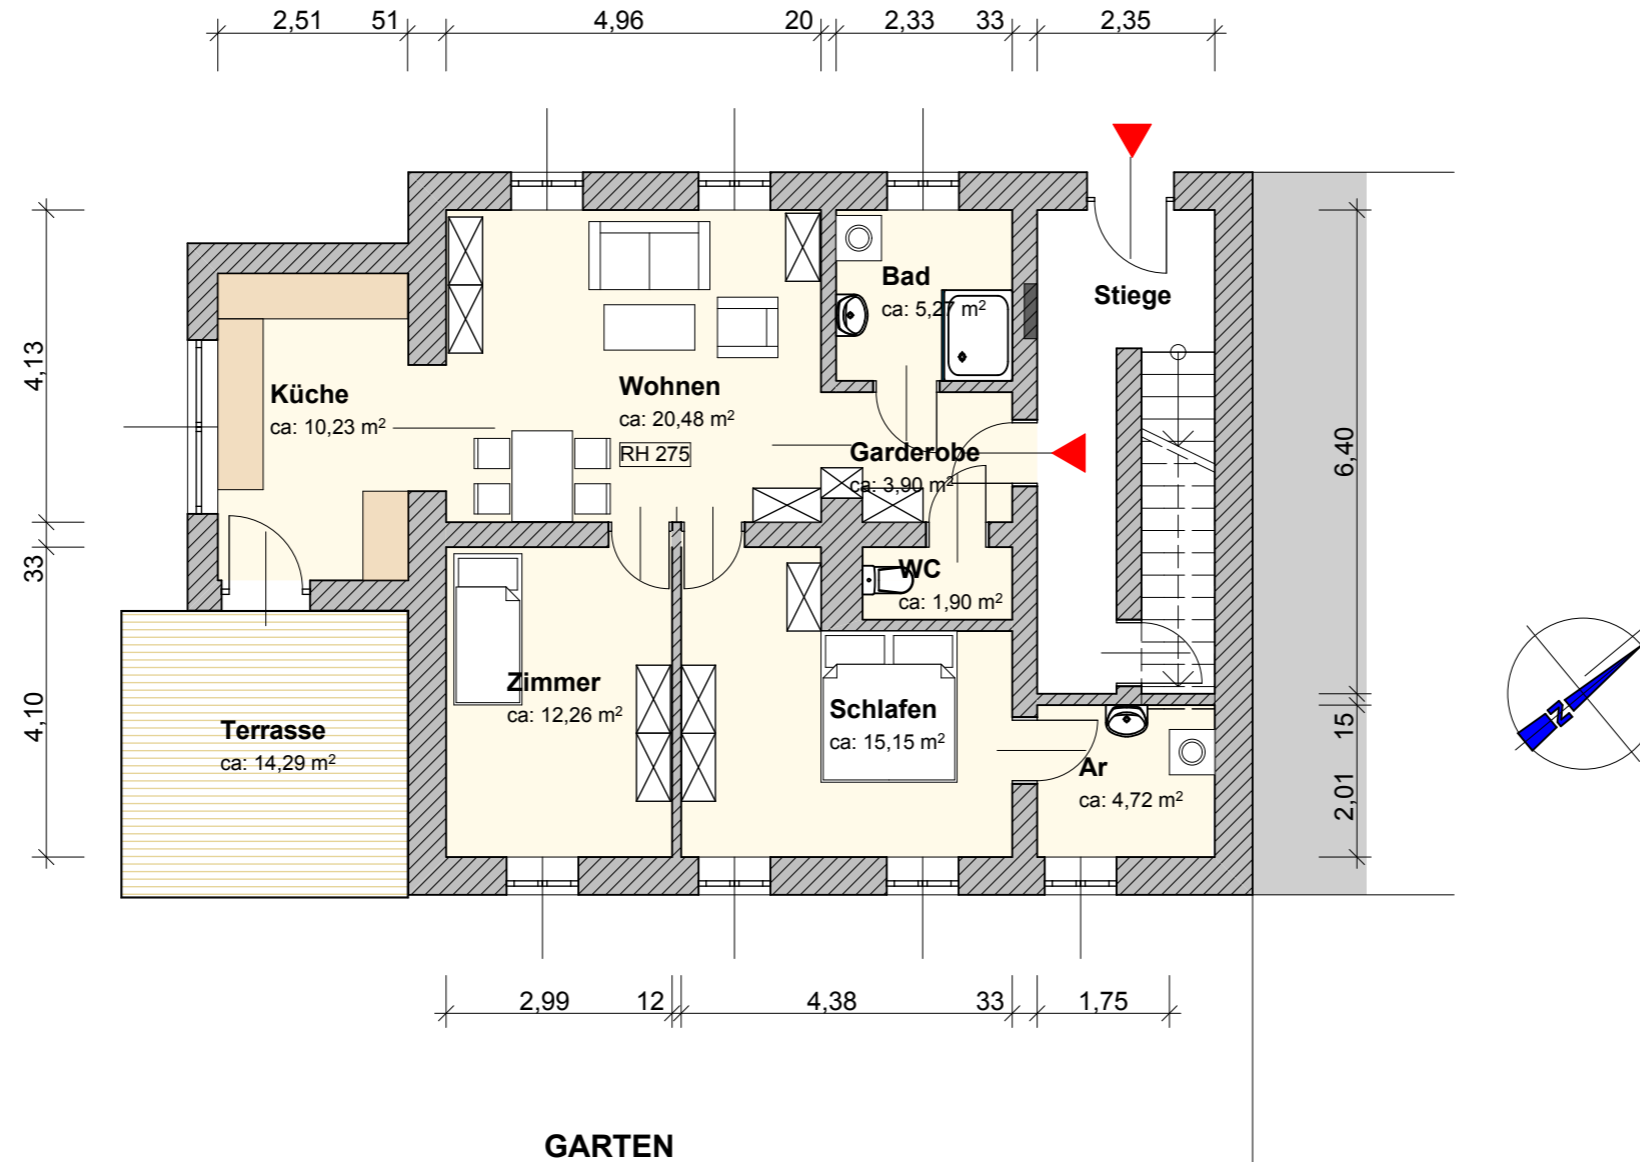

LEOPOLD - WERNDL - STRASSE

DIE IM PLAN ENTHALTENEN MASSANGABEN SIND "CIRKA MASSE" !!!

LEOPOLD-WERNDL-STRASSE 23  
4400 STEYR

**ERDGESCHOSS**

TOP 01

GRUNDRISS

ENTWURFSPLAN

M 1:100