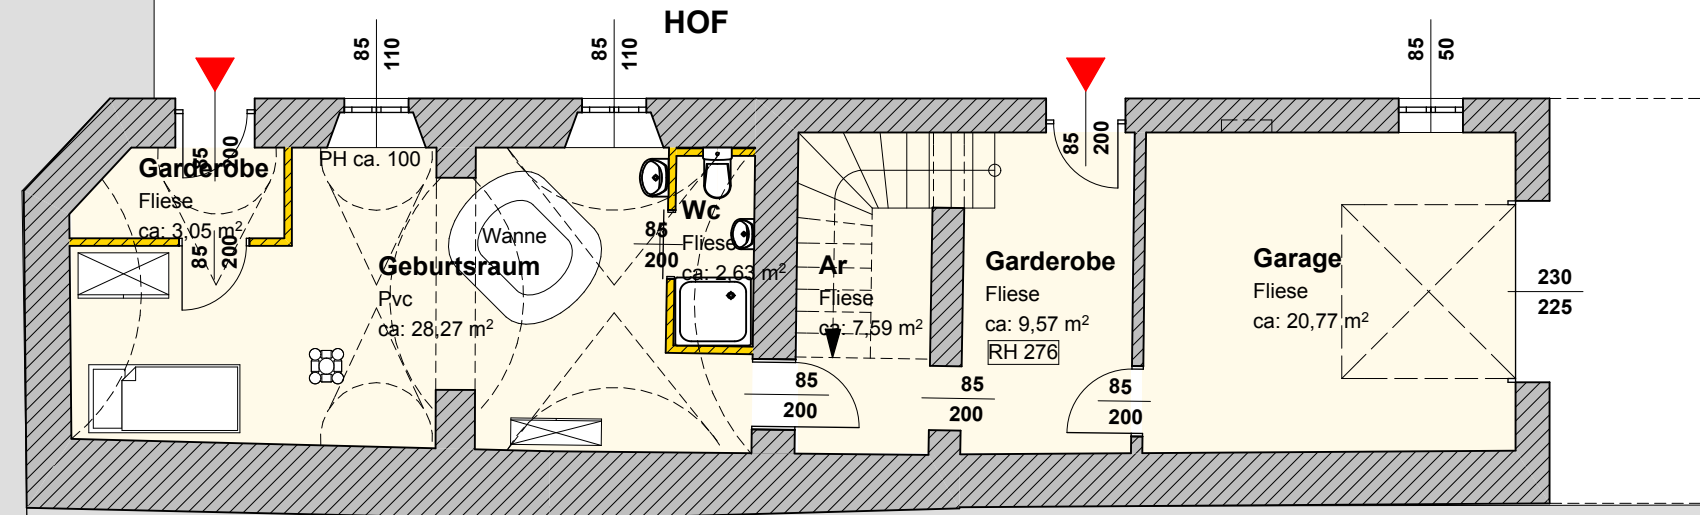

SIERNINGERSTRASSE 30

SIERNINGERSTRASSE

SIERNINGERSTRASSE 28

SIERNINGERSTRASSE 26

LT. BESPRECHUNG MIT HEBAMME NATASCHAVON RIET MSC, VOM 14.11.2019

FENSTERMASSE SIND ARCHITEKTURLICHTEN  
 INNENTÜRMASSE SIND DURCHGANGSLICHTEN  
 DIE IM PLAN ENTHALTENEN MASSANGABEN SIND "CIRKA MASSE"

SIERNINGER STRASSE 28  
 4400 STEYR

**ERDGESCHOSS**

GEBURTSRAUM

GRUNDRISS

KONZEPT

M 1:100

24/02/2020