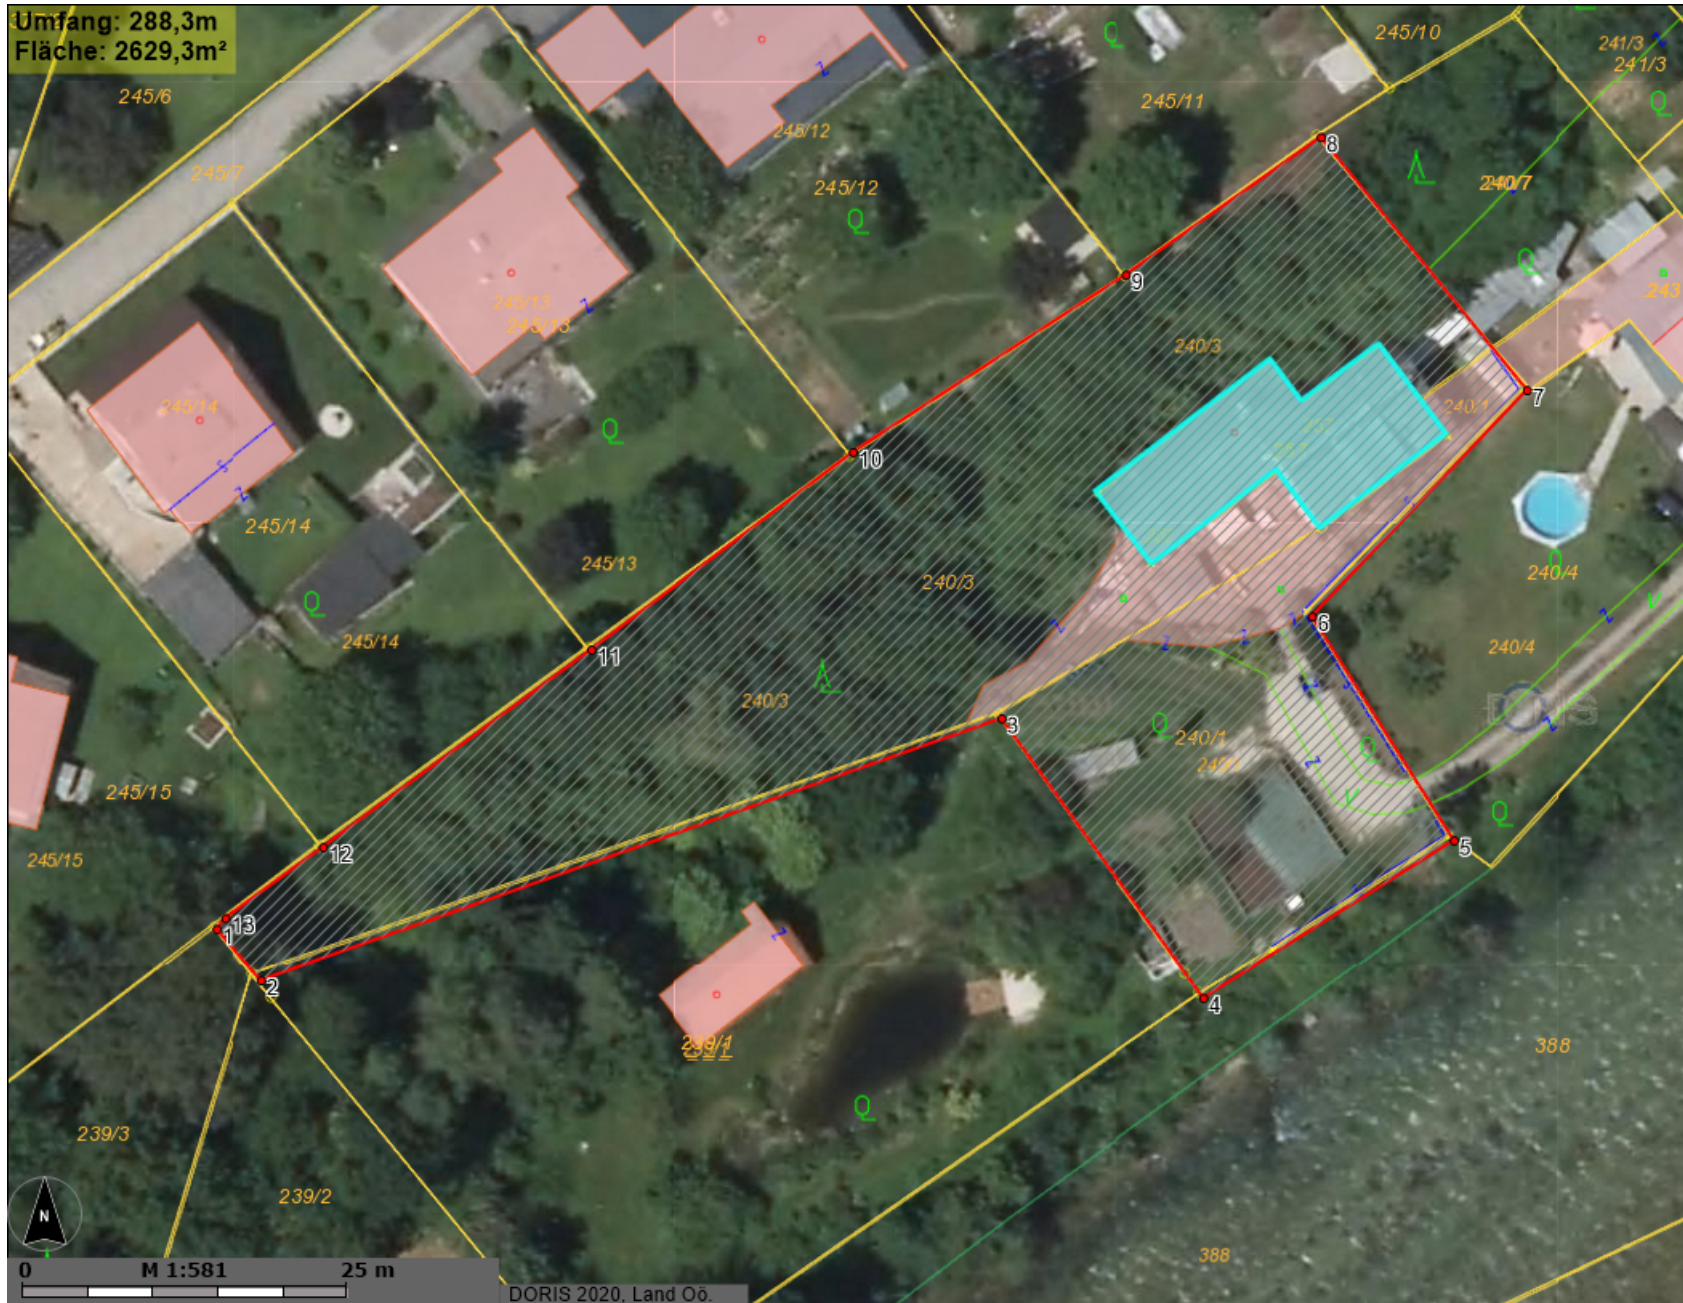

Umfang: 288,3m
Fläche: 2629,3m²

Maßstab 1:581
Mittelpunkt: 74588; 321420
links unten: 74511; 321370
rechts oben: 74661; 321470

Quellen © DORIS, BEV
Koordinatensystem Gauß-Krüger M31
Verwendung:
Bearbeiter:
Karte erstellt am: 23.03.2020
Kataster (DKM)