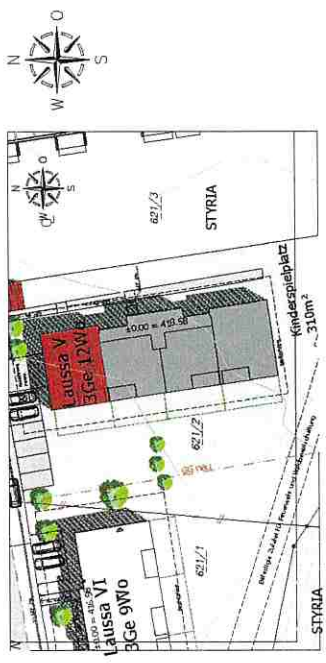

Planunterlagen ist vor Ort zu überprüfen!  
Planmaße sind Rohbaumaße (ohne Innenputz)

Wohnung 08	75.00 m <sup>2</sup>
Loggia	7.99 m <sup>2</sup>
Gesamt	82.99 m <sup>2</sup>

# Wohnung 4<sup>EG</sup>, 8<sup>1.OG</sup>, 12<sup>2.OG</sup>

Wohnprojekt LAUSSA V