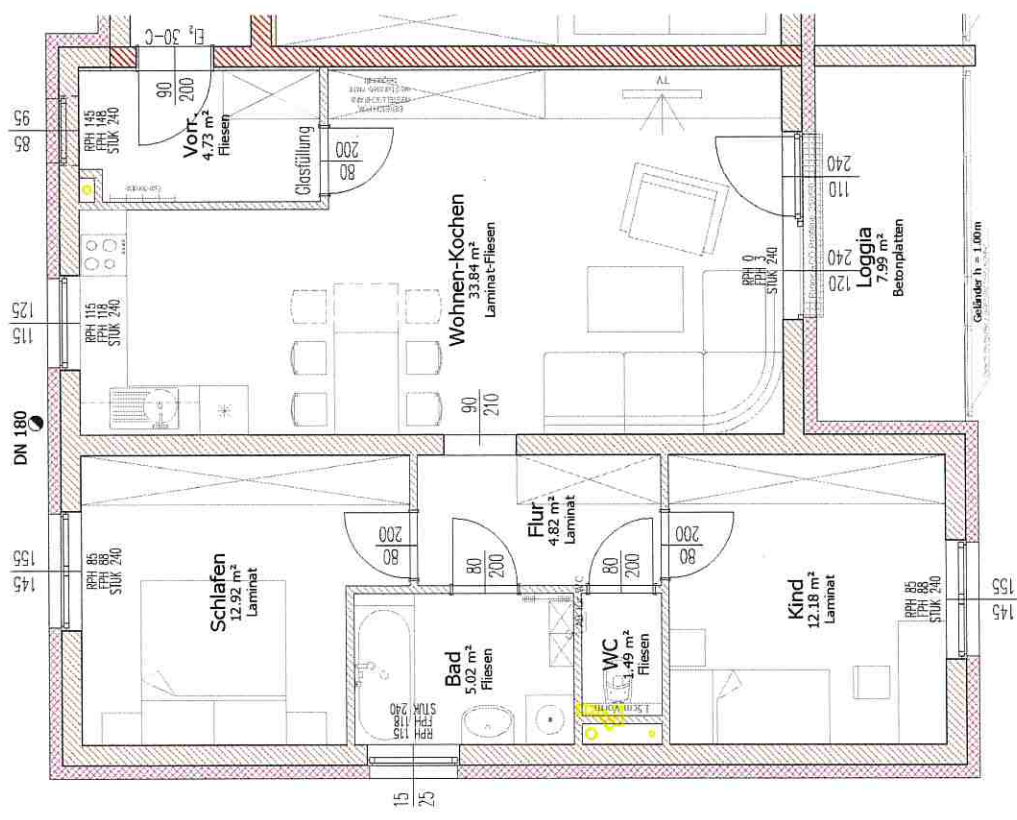

Planunterlagen ist vor Ort zu überprüfen!  
Planmaße sind Rohbaumaße (ohne Innenputz)

Wohnung 08	75.00 m <sup>2</sup>
Loggia	7.99 m <sup>2</sup>
Gesamt	82.99 m <sup>2</sup>

# Wohnung 4<sup>EG</sup>, 8<sup>1.OG</sup>, 12<sup>2.OG</sup>

Wohnprojekt LAUSSA V