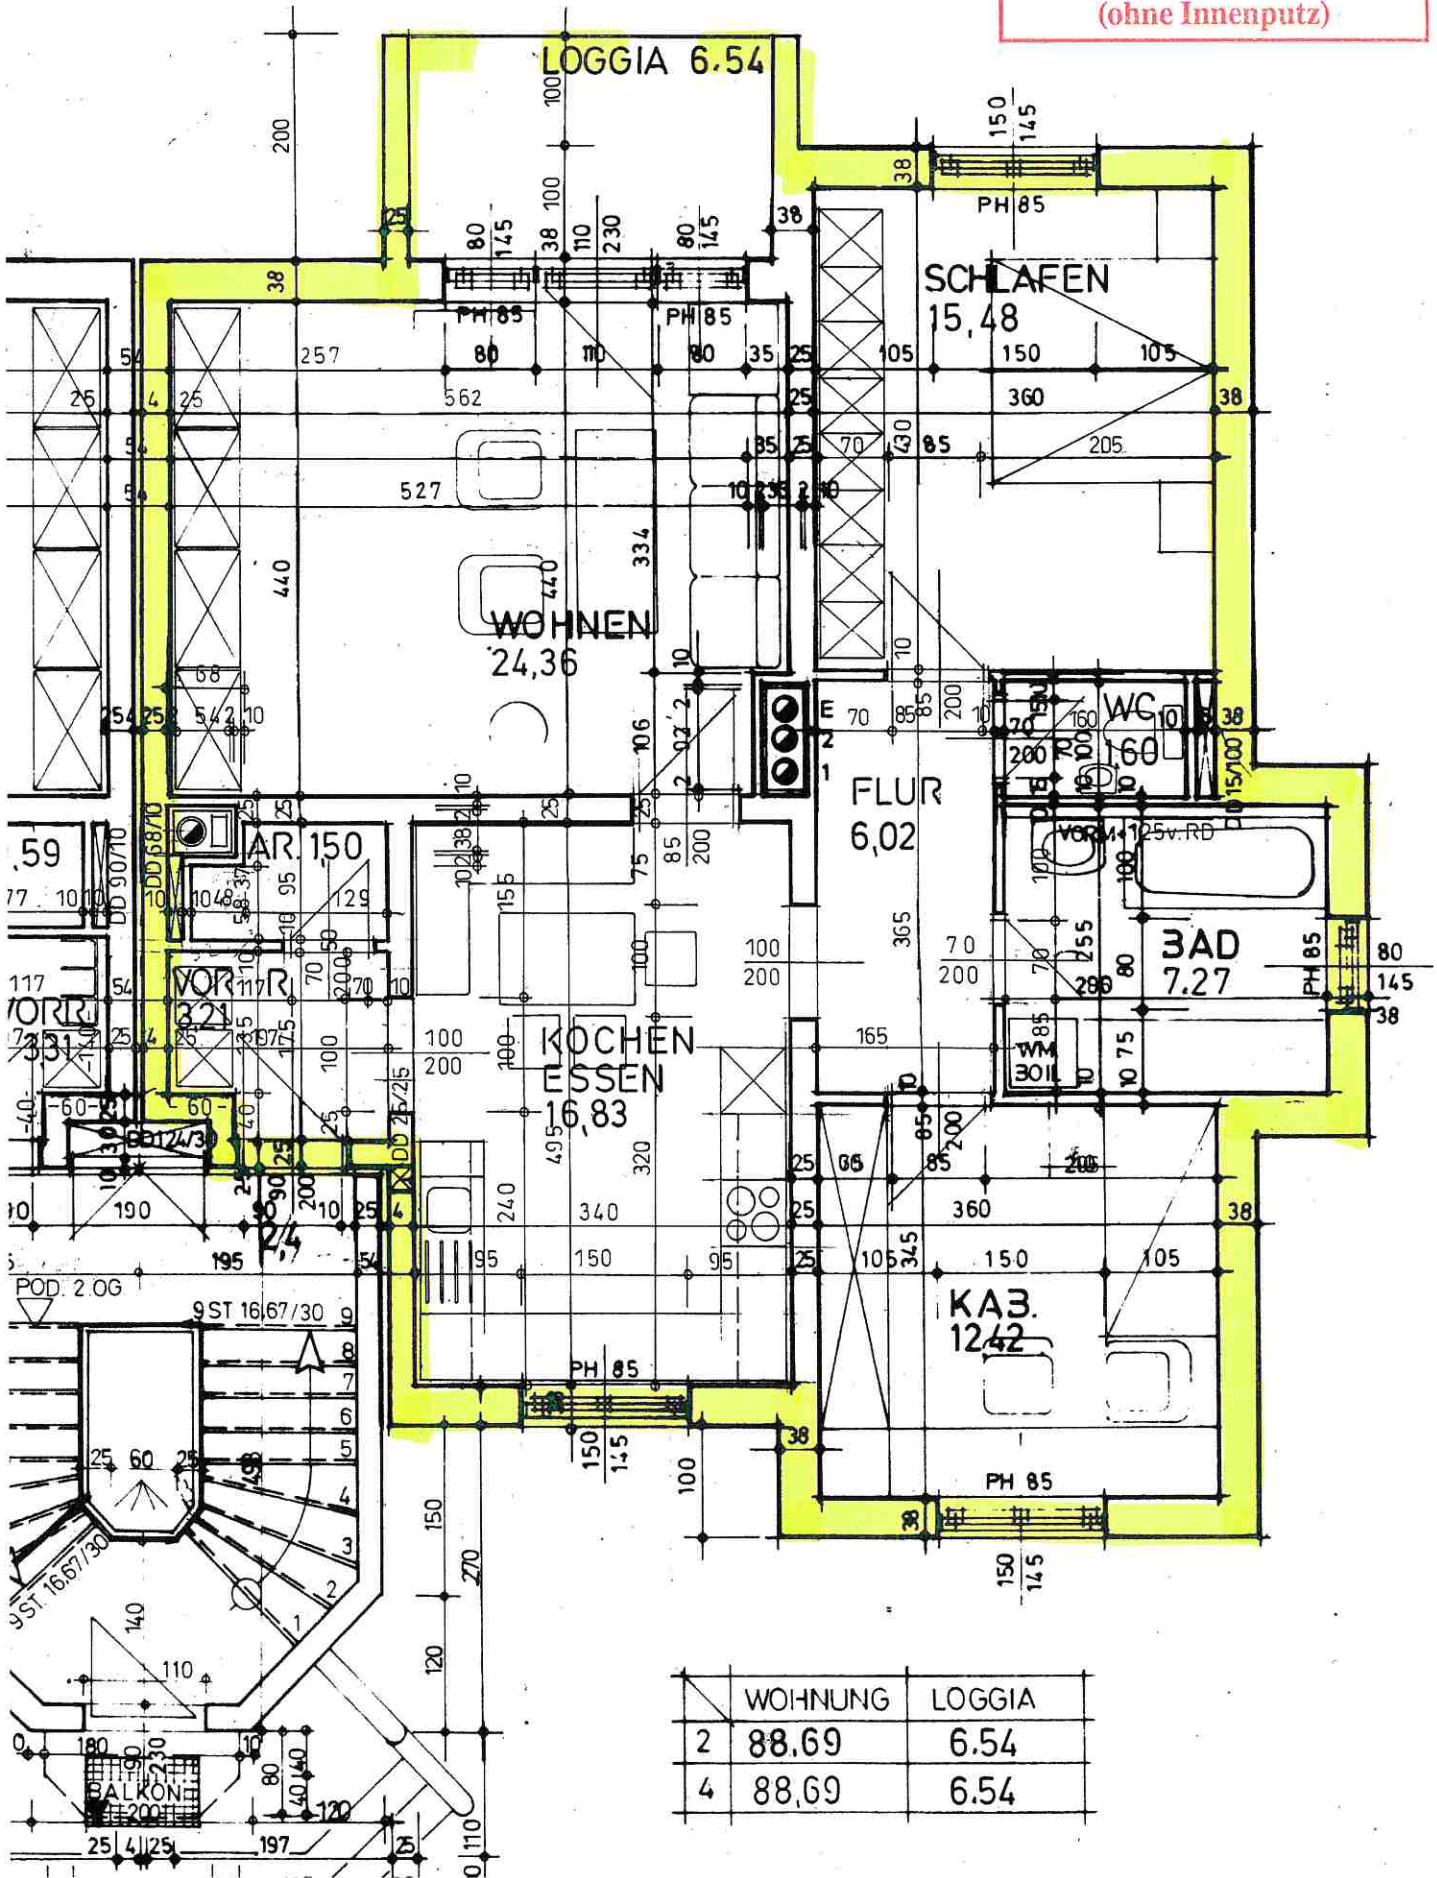

Planunterlage ist vor Ort  
zu überprüfen!  
Planmaße sind Rohbaumaße  
(ohne Innenputz)

	WOHNUNG	LOGGIA
2	88,69	6,54
4	88,69	6,54