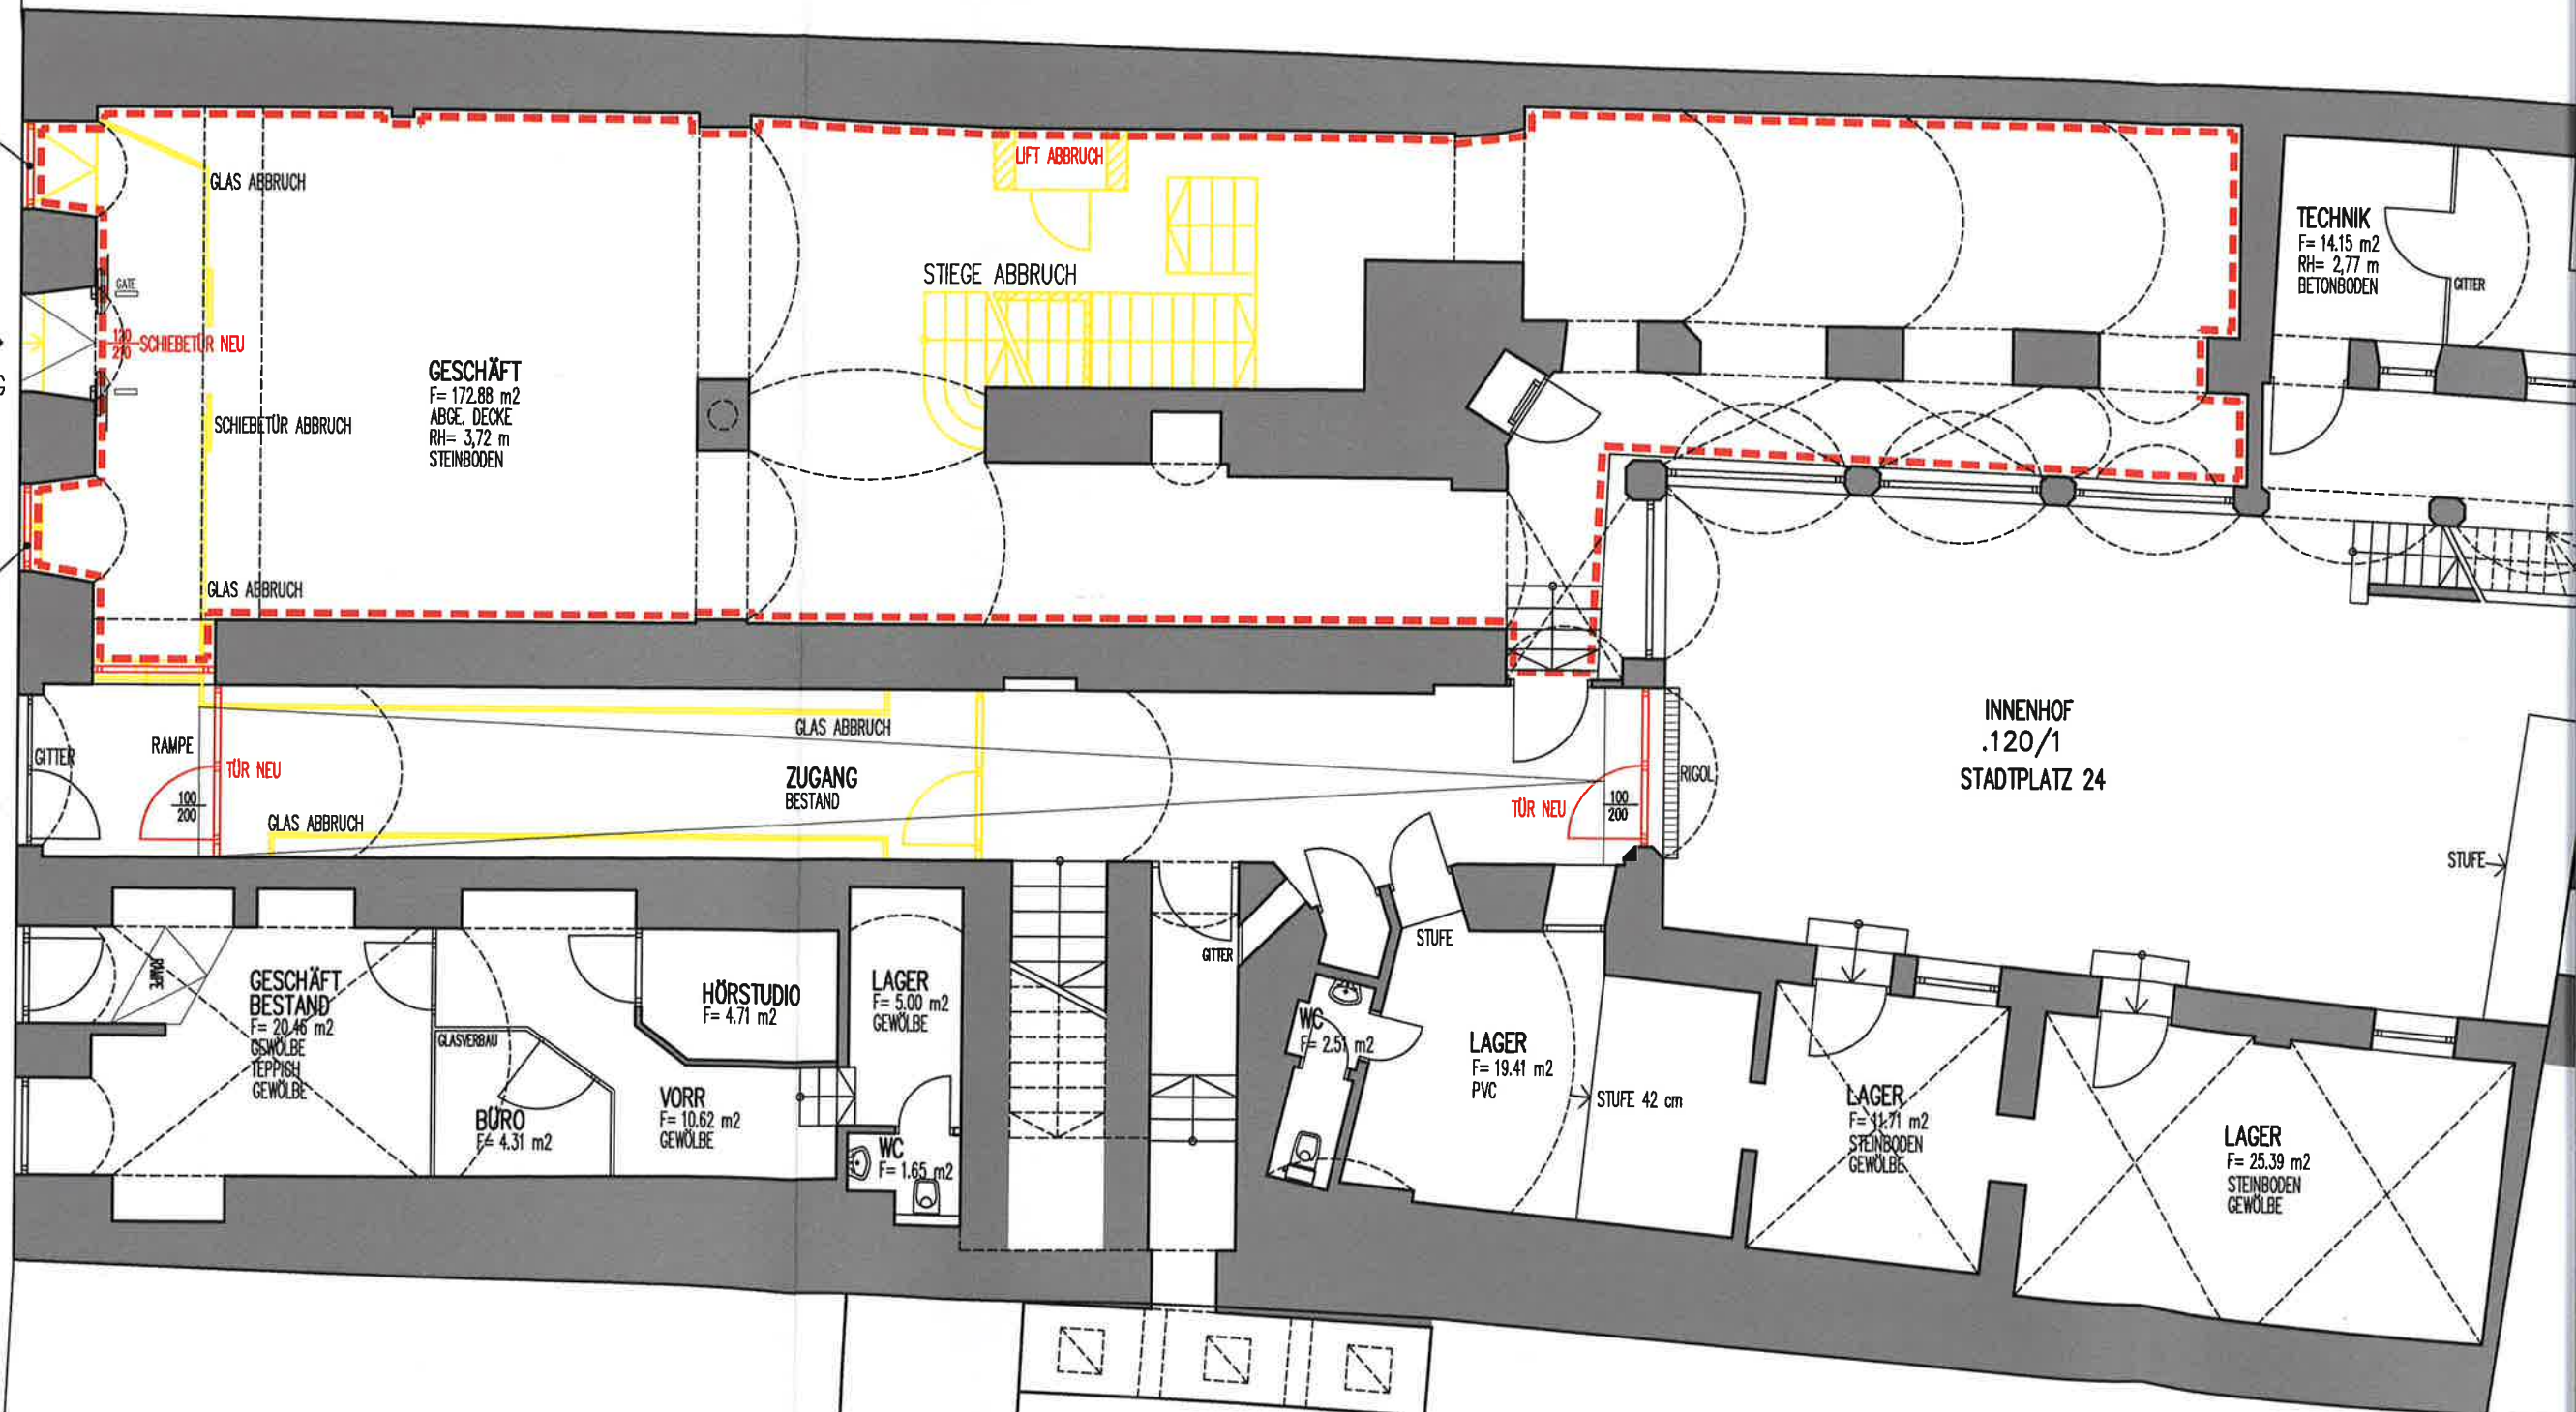

.118
STADTPLATZ 26

1313/11
STADTPLATZ

INNENHOF
.120/1
STADTPLATZ 24

.122
STADTPLATZ 20-22

VERGLASUNG NEU
NURGLASOPTIK
RAL 7037

EINGANG
BESTAND

BARRIEREFREIER ZUGANG
AUTOMATISCHE TÜR MIT
REDUNDANTEM ANTRIEB
STUFE ABBRUCH
RAMPE NEU

VERGLASUNG NEU
NURGLASOPTIK
RAL 7037

EINGANG
BESTAND

EINGANG
BESTAND

DGESCHOSS
= 1 : 100