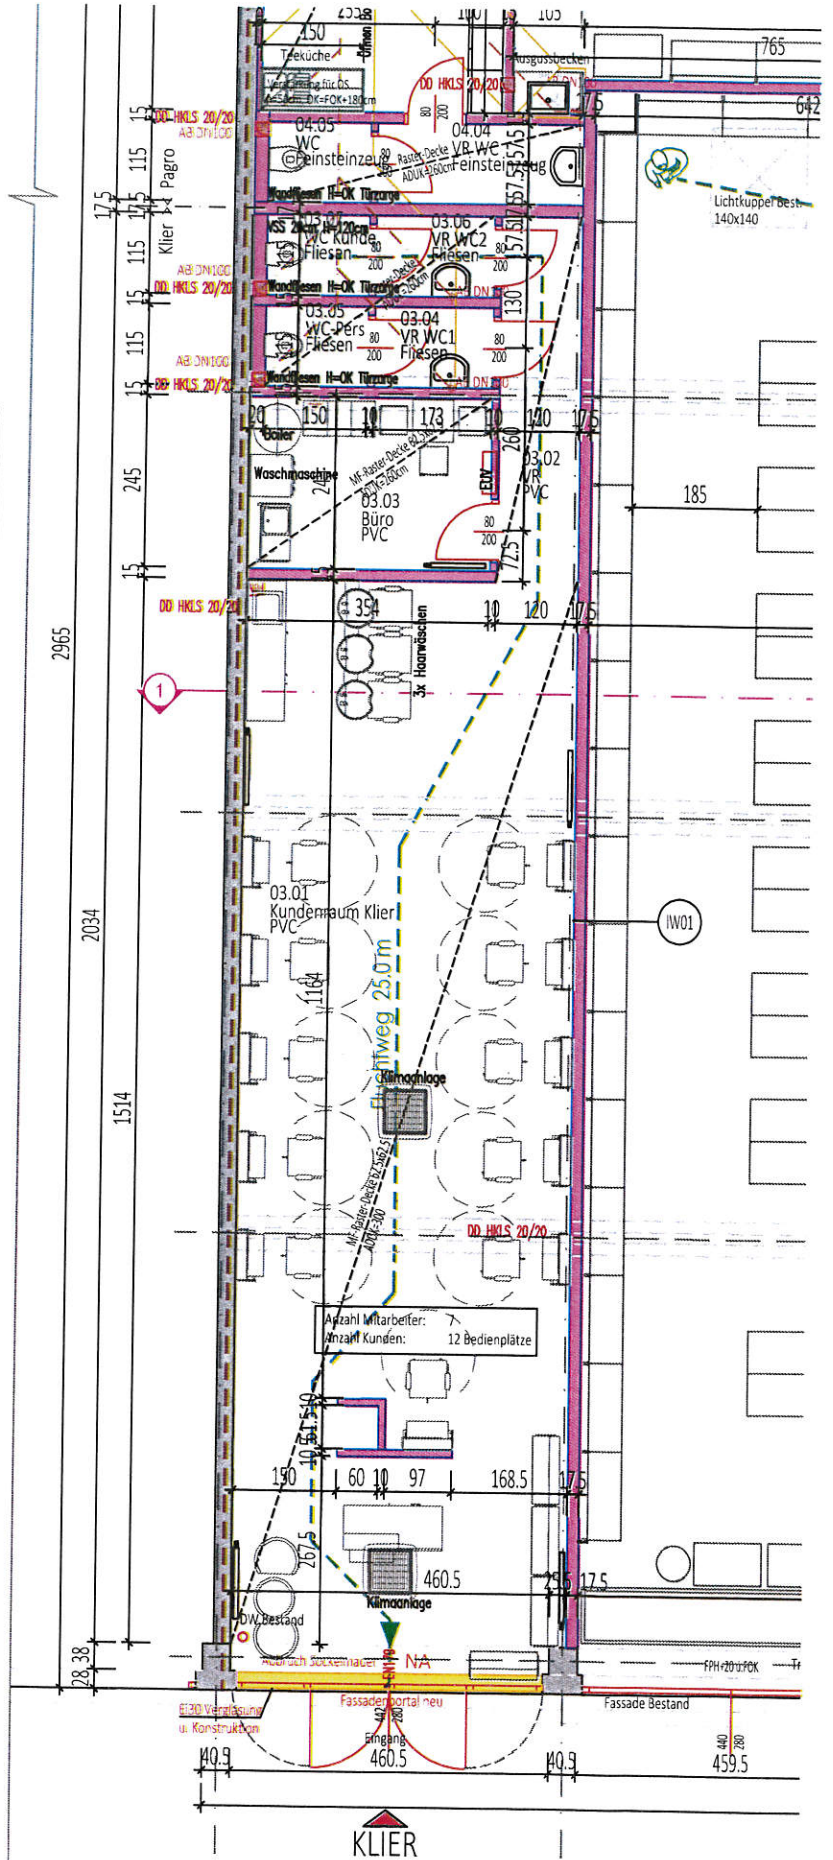

Flächenliste Klier	
Kundenraum:	74,85 m ²
Büro:	8,66 m ²
Vorraum:	6,24 m ²
VR WC1:	1,99 m ²
WC Personal:	1,73 m ²
VR WC2:	1,99 m ²
WC Kunde:	1,73 m ²
Gesamt:	97,19 m²

GRUNDRISS Klier