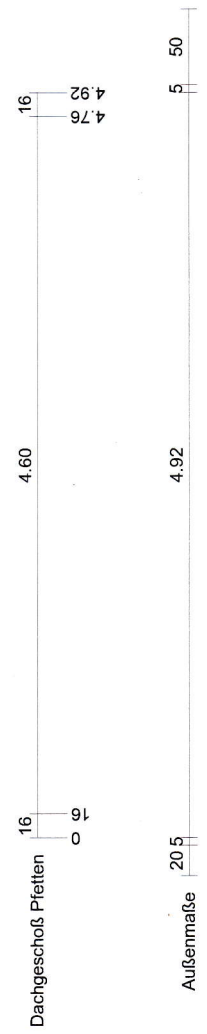

± 0,00 Fixpunkt (höhe)

S E M A GmbH

Dorfmühlstraße 7-11
 D-87499 Wildpoldsried
 Tel.: 08304-939-0 Fax.: 08304-939-240
 E-Mail: sema@sema-soft.de

Strondl
 Wände 08.06.2017

BV : Strondl
 Ort : Peig
 Kunde :
 Bearb. : Gaisberger

M : 1 : 75.00

SEMA GmbH

Dorfmühlstraße 7-11
D-87499 Wildpoldsried
Tel.: 08304-939-0 Fax.: 08304-939-240
E-Mail: sema@sema-soft.de

Strondl
Wände 08.06.2017

BV : Strondl
Ort : Perg
Kunde :
Bearb. : Gaisberger

M : 1 : 50.00

	
SEMA GmbH	
Dorfmühlstraße 7-11 D-87499 Wildpoldsried Tel.: 08304-939-0 Fax.: 08304-939-240 E-Mail: sema@sema-soft.de	
Strondl Dachgeschosß	08.06.2017
BV : Strondl Ort : Perg Kunde : Bearb. : Gaisberger	M : 1 : 50.00