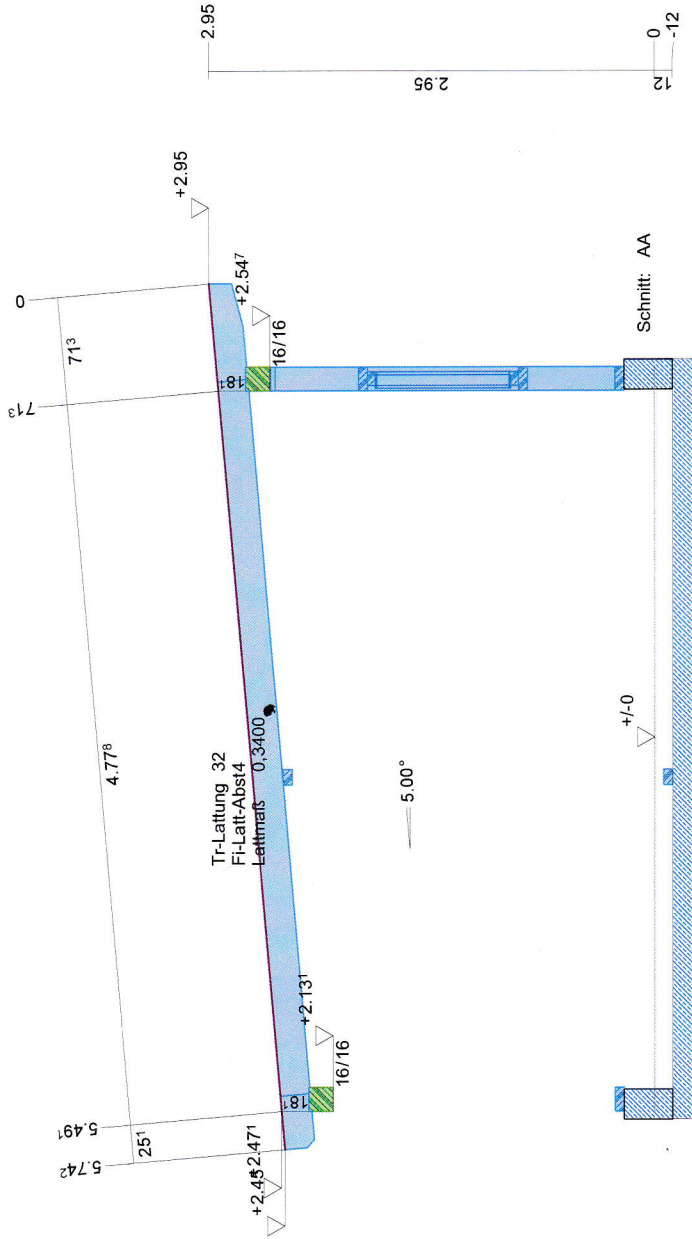

± 0,00 Fixpunkt (höhe)

S E M A GmbH

Dorfmühlstraße 7-11
 D-87499 Wildpoldsried
 Tel.: 08304-939-0 Fax.: 08304-939-240
 E-Mail: sema@sema-soft.de

Strondl
 Wände 08.06.2017

BV : Strondl
 Ort : Peig
 Kunde :
 Bearb. : Gaisberger

M : 1 : 75.00

SEMA GmbH

Dorfmühlstraße 7-11
D-87499 Wildpoldsried
Tel.: 08304-939-0 Fax.: 08304-939-240
E-Mail: sema@sema-soft.de

Strondl
Wände 08.06.2017

BV : Strondl
Ort : Perg
Kunde :
Bearb. : Gaisberger

M : 1 : 50.00

	
SEMA GmbH	
Dorfmühlstraße 7-11 D-87499 Wildpoldsried Tel.: 08304-939-0 Fax.: 08304-939-240 E-Mail: sema@sema-soft.de	
Strondl Dachgeschosß	08.06.2017
BV : Strondl Ort : Perg Kunde : Bearb. : Gaisberger	M : 1 : 50.00