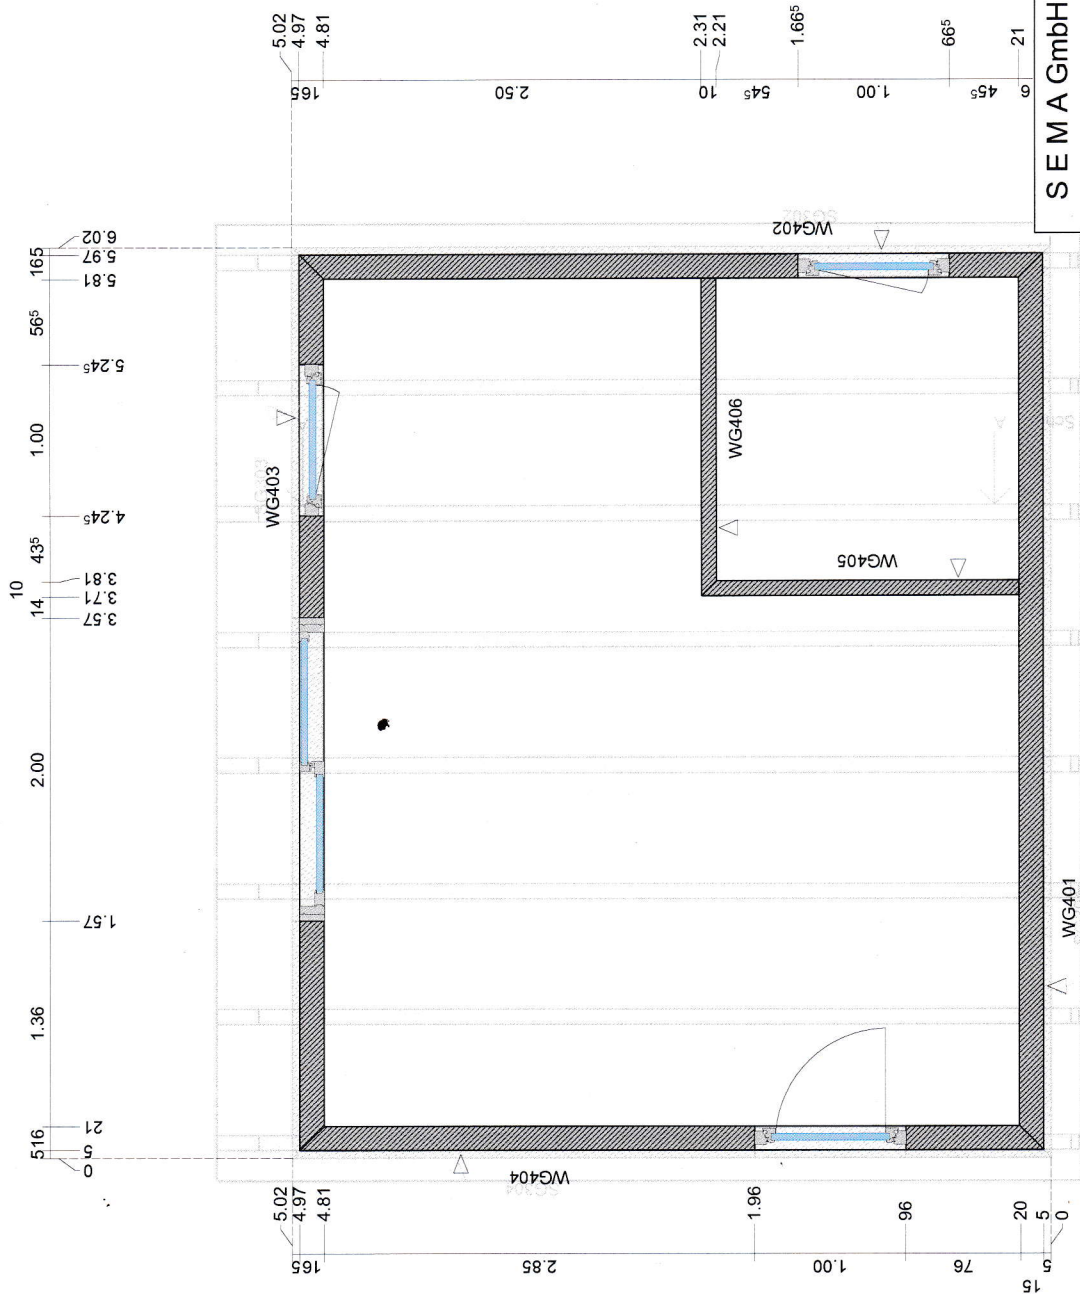

M : 1 : 50.00

	
SEMA GmbH	
Dorfmühlstraße 7-11 D-87499 Wildpoldsried Tel.: 08304-939-0 Fax.: 08304-939-240 E-Mail: sema@sema-soft.de	
Strondl Dachgeschosß	08.06.2017
BV : Strondl Ort : Perg Kunde : Bearb. : Gaisberger	M : 1 : 50.00